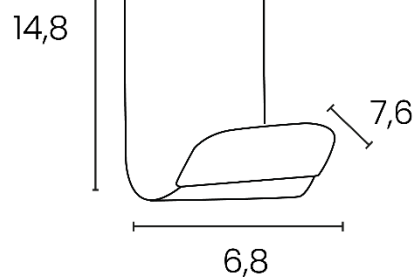

- Supports up to 12 kg
- Thick steel sheet: 4 mm
- Dimensions: 6.8 cm x 14.8 cm x 7.6 cm
- Materials: Steel with Epoxy paint and PVC tip

Discover STEELY coat pegs to screw:

SAP no.	Color	Dimensions	Maxi weight	Warranty	Net weight	EAN code
100340733	Black	6,8 x 14,8 x 7,6 cm	12 kg	2 years	0,54 kg	3595560004874
100340734	Metal grey	6,8 x 14,8 x 7,6 cm	12 kg	2 years	0,54 kg	3595560004881
400064647	White	6,8 x 14,8 x 7,6 cm	12 kg	2 years	0,54 kg	3595560011605
400064648	Lilac	6,8 x 14,8 x 7,6 cm	12 kg	2 years	0,54 kg	3595560011612
400064646	Green	6,8 x 14,8 x 7,6 cm	12 kg	2 years	0,54 kg	3595560011599