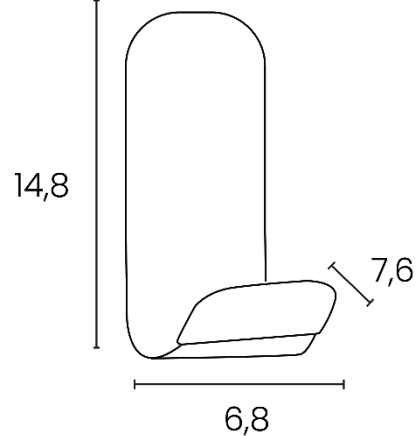

UNILUX

STEELY MAGNETIQUE

STEELY MAGNÉTIQUE

- **Fixation:** grâce à son aimant puissant ferro-nickel, la patère est facile à fixer sur tout support métallique (montant métallique, armoire). Aucune opération de perçage.
- **Design moderne:** tendance et coloré, cette patère au ligne douce et subtile fabriqué en acier apportera de la couleur et dynamisera votre espace de travail.
- **Fonctionnel:** son embout arrondi en plastique antidérapant ne déforme pas les vêtements.
- **Robuste:** supporte jusqu'à 12 kg de charge en respectant les vêtements.
- **Disponible en cinq coloris:** noir, gris métal, blanc, violet ou vert.

- Supporte jusqu'à 12 kg
- Tôle acier épaisse: 4 mm
- Dimensions: 6,8 cm x 14,8 cm x 7,6 cm
- Matériaux: acier avec peinture Epoxy et embout en PVC

Découvrez nos patères STEELY à visser:

SAP no.	Couleur	Dimensions	Charge maxi	Garantie	Poids Net	EAN code
100340733	Noir	6,8 x 14,8 x 7,6 cm	12 kg	2 ans	0,54 kg	3595560004874
100340734	Gris métal	6,8 x 14,8 x 7,6 cm	12 kg	2 ans	0,54 kg	3595560004881
400064647	Blanc	6,8 x 14,8 x 7,6 cm	12 kg	2 ans	0,54 kg	3595560011605
400064648	Lilas	6,8 x 14,8 x 7,6 cm	12 kg	2 ans	0,54 kg	3595560011612
400064646	Vert	6,8 x 14,8 x 7,6 cm	12 kg	2 ans	0,54 kg	3595560011599