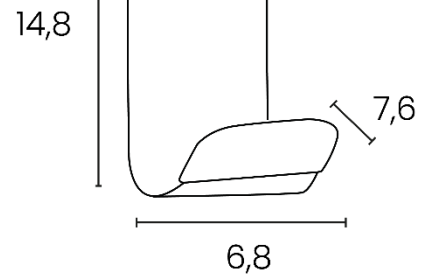

- Supports up to 12 kg
- Thick steel sheet: 4 mm
- Dimensions: 6.8 cm x 14.8 cm x 7.6 cm
- Materials: Steel with Epoxy paint and PVC tip

Discover STEELY coat pegs to screw:

SAP no.	Color	Dimensions	Maxi weight	Warranty	Net weight	EAN code
100340733	Black	6,8 x 14,8 x 7,6 cm	12 kg	2 years	0,54 kg	3595560004874
100340734	Metal grey	6,8 x 14,8 x 7,6 cm	12 kg	2 years	0,54 kg	3595560004881
400064647	White	6,8 x 14,8 x 7,6 cm	12 kg	2 years	0,54 kg	3595560011605
400064648	Lilac	6,8 x 14,8 x 7,6 cm	12 kg	2 years	0,54 kg	3595560011612
400064646	Green	6,8 x 14,8 x 7,6 cm	12 kg	2 years	0,54 kg	3595560011599