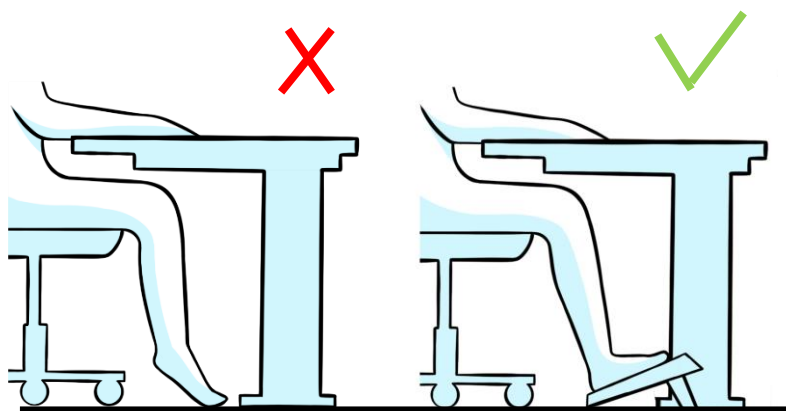

NOTRE EXPERTISE

Pourquoi utiliser un repose-pieds ?

Il faut bien définir ses besoins. C'est pourquoi nous vous conseillons sur les éléments à prendre en compte pour bien choisir son repose-pied ergonomique. Un repose-pied ergonomique est à considérer au même niveau que les souris ergonomiques ou les tabourets ergonomiques. L'utilisation d'un repose-pieds est vraiment nécessaire. Il existe de catégories de repose-pieds.

1- les repose-pieds qui disposent d'une inclinaison fixe ou réglable permettront à certaines personnes de compenser le fait qu'elles ne touchent pas le sol et d'éviter tout désagrément au niveau des chevilles. Leurs pieds seront bien à plat et les genoux au bon angle de 90°.

2- les repose-pieds dynamiques permettant un mouvement de bascule d'avant en arrière de vos pieds activeront vos muscles des mollets comme une pompe ce qui stimulera votre circulation sanguine évitant ainsi les fourmillements à l'origine de l'effet "jambes lourdes". Enfin chacun de ces mouvements accroîtra votre tonicité musculaire, réduira les tensions musculaires.

NOS CERTIFICATIONS

Unilux s'est engagé dans une démarche d'éco-responsabilité et veille à ce que ses produits respectent cet engagement. En effet, nous sommes très préoccupés par les questions environnementales actuelles et nous aspirons à répondre au mieux aux préoccupations de nos consommateurs à ce sujet. Le développement durable est au cœur de notre stratégie et nous agissons pour l'environnement. Vous trouverez ci-dessous les différentes certifications dont dispose Unilux et qui prouvent son engagement environnemental.