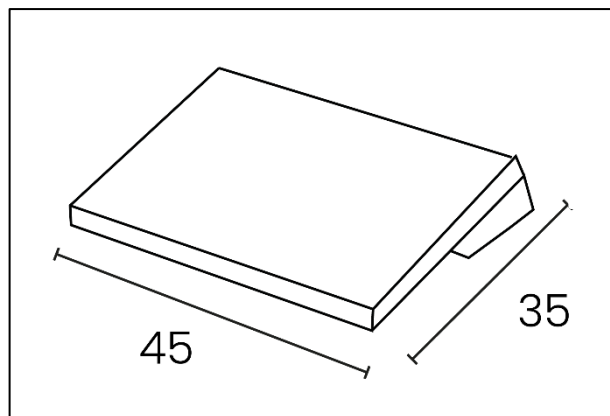

Recommandé par la Médecine du travail

Inclinaison: 10°, 15°

Dimensions de la zone pour poser les pieds: 30 cm x 41 cm

Dimensions: 35 cm x 45 cm

Matériaux: structure en plastique ABS / patins PVC antidérapants  
structure composée à 83 % de matériaux recyclés

## Caractéristiques

SAP no.	100340819
Coloris	Noir
Inclinaisons	10° et 15°
Dimensions	45 cm x 35 cm
Hauteur avant mini.	2,5 cm
Hauteur arrière max.	13,5 cm
Anti-dérapant	Oui
Poids net	1,0 kg
Garantie	10 ans
EAN code	3595560010219