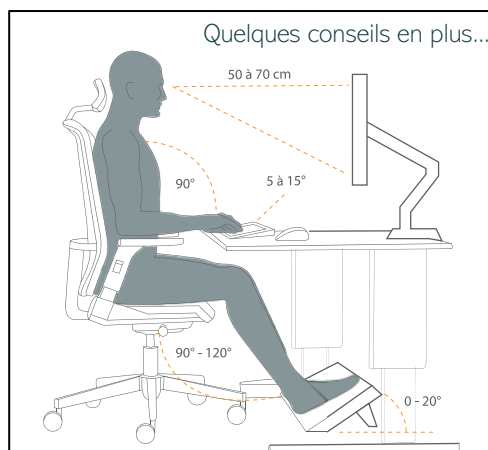

NOTRE EXPERTISE

Pourquoi utiliser un repose-pieds ?

Il faut bien définir ses besoins. C'est pourquoi nous vous conseillons sur les éléments à prendre en compte pour bien choisir son repose-pied ergonomique. Un repose-pied ergonomique est à considérer au même niveau que les souris ergonomiques ou les tabourets ergonomiques. L'utilisation d'un repose-pieds est vraiment nécessaire. Il existe de catégories de repose-pieds.

1- les repose-pieds qui disposent d'une inclinaison fixe ou réglable permettront à certaines personnes de compenser le fait qu'elles ne touchent pas le sol et d'éviter tout désagrément au niveau des chevilles. Leurs pieds seront bien à plat et les genoux au bon angle de 90°.

2- les repose-pieds dynamiques permettant un mouvement de bascule d'avant en arrière de vos pieds activeront vos muscles des mollets comme une pompe ce qui stimulera votre circulation sanguine évitant ainsi les fourmillements à l'origine de l'effet "jambes lourdes". Enfin chacun de ces mouvements accroîtra votre tonicité musculaire, réduira les tensions musculaires.

NOS CERTIFICATIONS

Unilux s'est engagé dans une démarche d'éco-responsabilité et veille à ce que ses produits respectent cet engagement. En effet, nous sommes très préoccupés par les questions environnementales actuelles et nous aspirons à répondre au mieux aux préoccupations de nos consommateurs à ce sujet. Le développement durable est au cœur de notre stratégie et nous agissons pour l'environnement. Vous trouverez ci-dessous les différentes certifications dont dispose Unilux et qui prouvent son engagement environnemental.