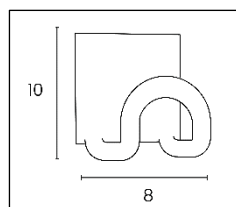

UNILUX

FIL MAGNETIQUE

FIL MAGNÉTIQUE

- **Fixation:** grâce à son aimant puissant en ferro-nickel, la patère est facile à fixer sur tout support métallique (mur, armoire). Aucune opération de perçage.
- **Fonctionnel:** cette patère de forme arrondie assure le parfait maintien des vêtements et en garantit le respect.
- **Résistance:** supporte jusqu'à 8 kg de charge.
- **Disponible en quatre coloris:** noir, gris, bleu ou vert anis.

Supporte jusqu'à 8 kg
Dimensions: 10 cm x 8 cm
Matériaux: plastique ABS et Cylolac brillant

Découvrez notre gamme FIL:

SAP no.	Couleur	Dimensions	Charge maxi	Garantie	Poids Net	EAN code
100340762	Noir	L8 x H10 x P6 cm	8 kg	2 ans	0,30 kg	3595560004430
400095454	Bleu	L8 x H10 x P6 cm	8 kg	2 ans	0,30 kg	3595560025671
400095455	Vert anis	L8 x H10 x P6 cm	8 kg	2 ans	0,30 kg	3595560025701
100340769	Gris	L8 x H10 x P6 cm	8 kg	2 ans	0,30 kg	3595560009671