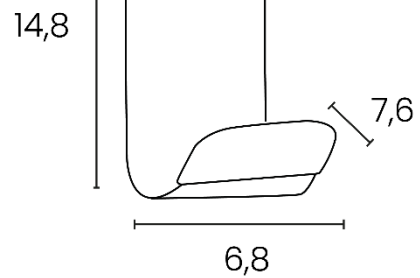

- Supporte jusqu'à 12 kg
- Tôle acier épaisse: 4 mm
- Dimensions: 6,8 cm x 14,8 cm x 7,6 cm
- Matériaux: acier avec peinture Epoxy et embout en PVC

Découvrez nos patères STEELY à visser:

| SAP no. | Couleur | Dimensions | Charge maxi | Garantie | Poids Net | EAN code |
|-----------|------------|---------------------|-------------|----------|-----------|---------------|
| 100340733 | Noir | 6,8 x 14,8 x 7,6 cm | 12 kg | 2 ans | 0,54 kg | 3595560004874 |
| 100340734 | Gris métal | 6,8 x 14,8 x 7,6 cm | 12 kg | 2 ans | 0,54 kg | 3595560004881 |
| 400064647 | Blanc | 6,8 x 14,8 x 7,6 cm | 12 kg | 2 ans | 0,54 kg | 3595560011605 |
| 400064648 | Lilas | 6,8 x 14,8 x 7,6 cm | 12 kg | 2 ans | 0,54 kg | 3595560011612 |
| 400064646 | Vert | 6,8 x 14,8 x 7,6 cm | 12 kg | 2 ans | 0,54 kg | 3595560011599 |