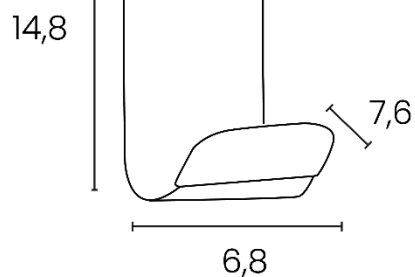

- Supports up to 12 kg
- Thick steel sheet: 4 mm
- Dimensions: 6.8 cm x 14.8 cm x 7.6 cm
- Materials: Steel with Epoxy paint and PVC tip

Discover STEELY coat pegs to screw:

SAP no.	Color	Dimensions	Maxi weight	Warranty	Net weight	EAN code
100340733	Black	6,8 x 14,8 x 7,6 cm	12 kg	2 years	0,54 kg	3595560004874
100340734	Metal grey	6,8 x 14,8 x 7,6 cm	12 kg	2 years	0,54 kg	3595560004881
400064647	White	6,8 x 14,8 x 7,6 cm	12 kg	2 years	0,54 kg	3595560011605
400064648	Lilac	6,8 x 14,8 x 7,6 cm	12 kg	2 years	0,54 kg	3595560011612
400064646	Green	6,8 x 14,8 x 7,6 cm	12 kg	2 years	0,54 kg	3595560011599