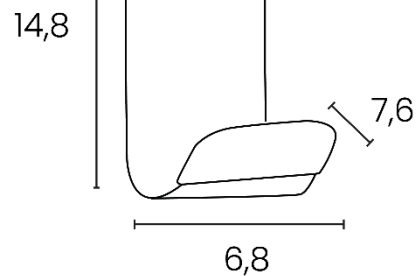

- Supporte jusqu'à 12 kg
- Tôle acier épaisse: 4 mm
- Dimensions: 6,8 cm x 14,8 cm x 7,6 cm
- Matériaux: acier avec peinture Epoxy et embout en PVC

Découvrez nos patères STEELY à visser:

SAP no.	Couleur	Dimensions	Charge maxi	Garantie	Poids Net	EAN code
100340733	Noir	6,8 x 14,8 x 7,6 cm	12 kg	2 ans	0,54 kg	3595560004874
100340734	Gris métal	6,8 x 14,8 x 7,6 cm	12 kg	2 ans	0,54 kg	3595560004881
400064647	Blanc	6,8 x 14,8 x 7,6 cm	12 kg	2 ans	0,54 kg	3595560011605
400064648	Lilas	6,8 x 14,8 x 7,6 cm	12 kg	2 ans	0,54 kg	3595560011612
400064646	Vert	6,8 x 14,8 x 7,6 cm	12 kg	2 ans	0,54 kg	3595560011599