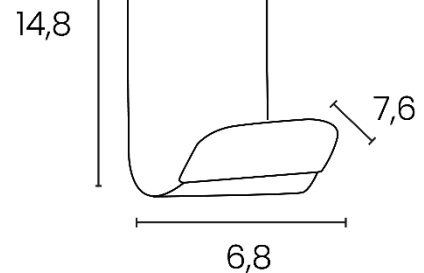

- Supports up to 12 kg
- Thick steel sheet: 4 mm
- Dimensions: 6.8 cm x 14.8 cm x 7.6 cm
- Materials: Steel with Epoxy paint and PVC tip

Discover STEELY coat pegs to screw:

SAP no.	Color	Dimensions	Maxi weight	Warranty	Net weight	EAN code
100340733	Black	6,8 x 14,8 x 7,6 cm	12 kg	2 years	0,54 kg	3595560004874
100340734	Metal grey	6,8 x 14,8 x 7,6 cm	12 kg	2 years	0,54 kg	3595560004881
400064647	White	6,8 x 14,8 x 7,6 cm	12 kg	2 years	0,54 kg	3595560011605
400064648	Lilac	6,8 x 14,8 x 7,6 cm	12 kg	2 years	0,54 kg	3595560011612
400064646	Green	6,8 x 14,8 x 7,6 cm	12 kg	2 years	0,54 kg	3595560011599